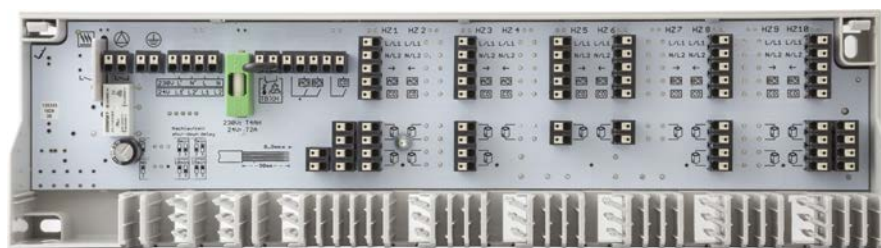

КЛЕММНАЯ КОЛОДКА 230 В AC / 24 В AC

ОТОПЛЕНИЕ

ОТОПЛЕНИЕ И ОХЛАЖДЕНИЕ