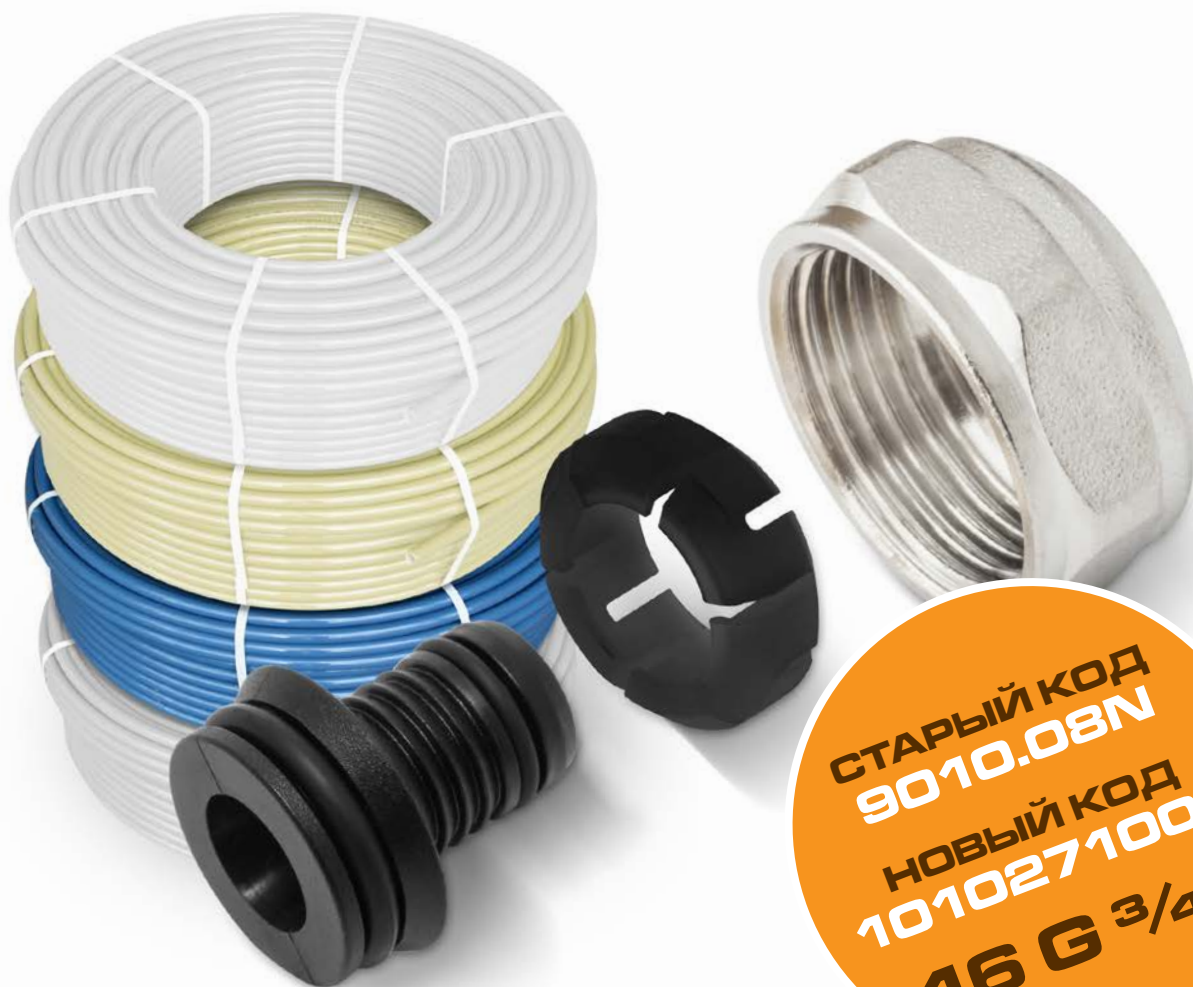

## Универсальный конусный соединитель из PPSU

для однородных **PE-Xc, PE-RT, PE-RT Blue Floor** и многослойных **PE-RT/Al/PE-RT** труб

СТАРЫЙ КОД  
9010.08N  
НОВЫЙ КОД  
1010271005  
16 G 3/4"

ТЕХНОЛОГИЯ УСПЕХА

## Универсальность применения

Возможность применения с однородными трубами PE-Xc, PE-RT, PE-RT Blue Floor и многослойными трубами PE-RT/Al/PE-RT.

2

## Абсолютная стойкость к процессу коррозии независимо от качества воды

Корпус соединителя - это основной элемент конструкции, имеющий непосредственный контакт с теплоносителем, каким является вода. Благодаря исполнению из высококачественного полимера PPSU, он полностью устойчив к процессам коррозии.